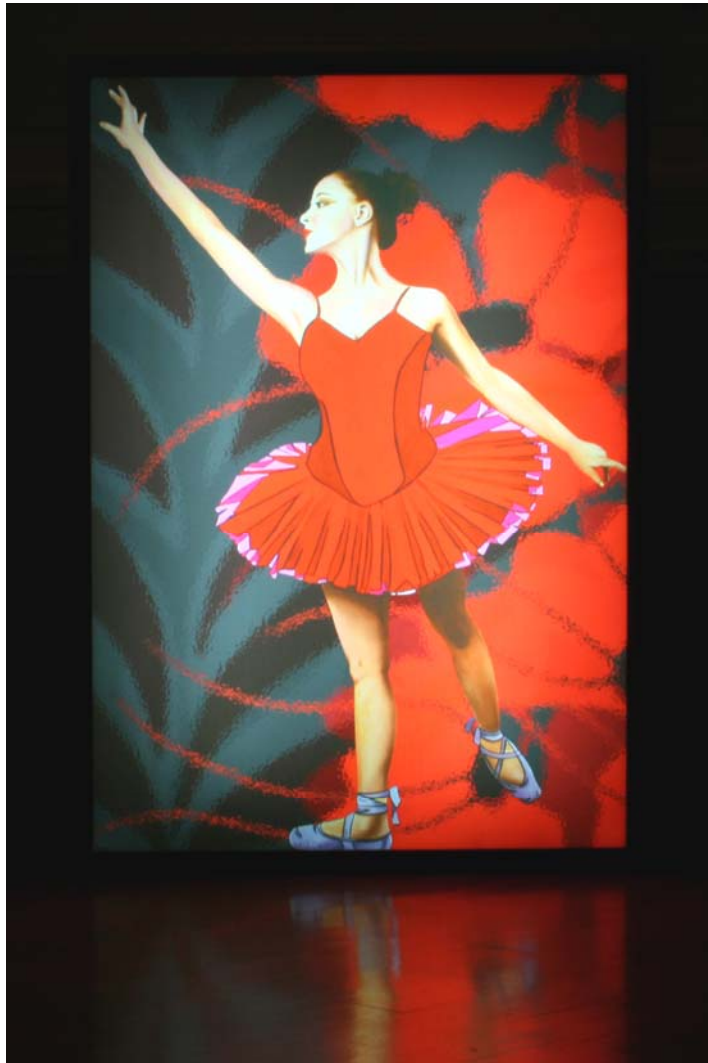

tiptoeing & floreal drawing - light box su backlit tiratura limitata - 56x80 - 2011

red angel & floreal drawing - light box su backlit tiratura limitata - 56x80 - 2011